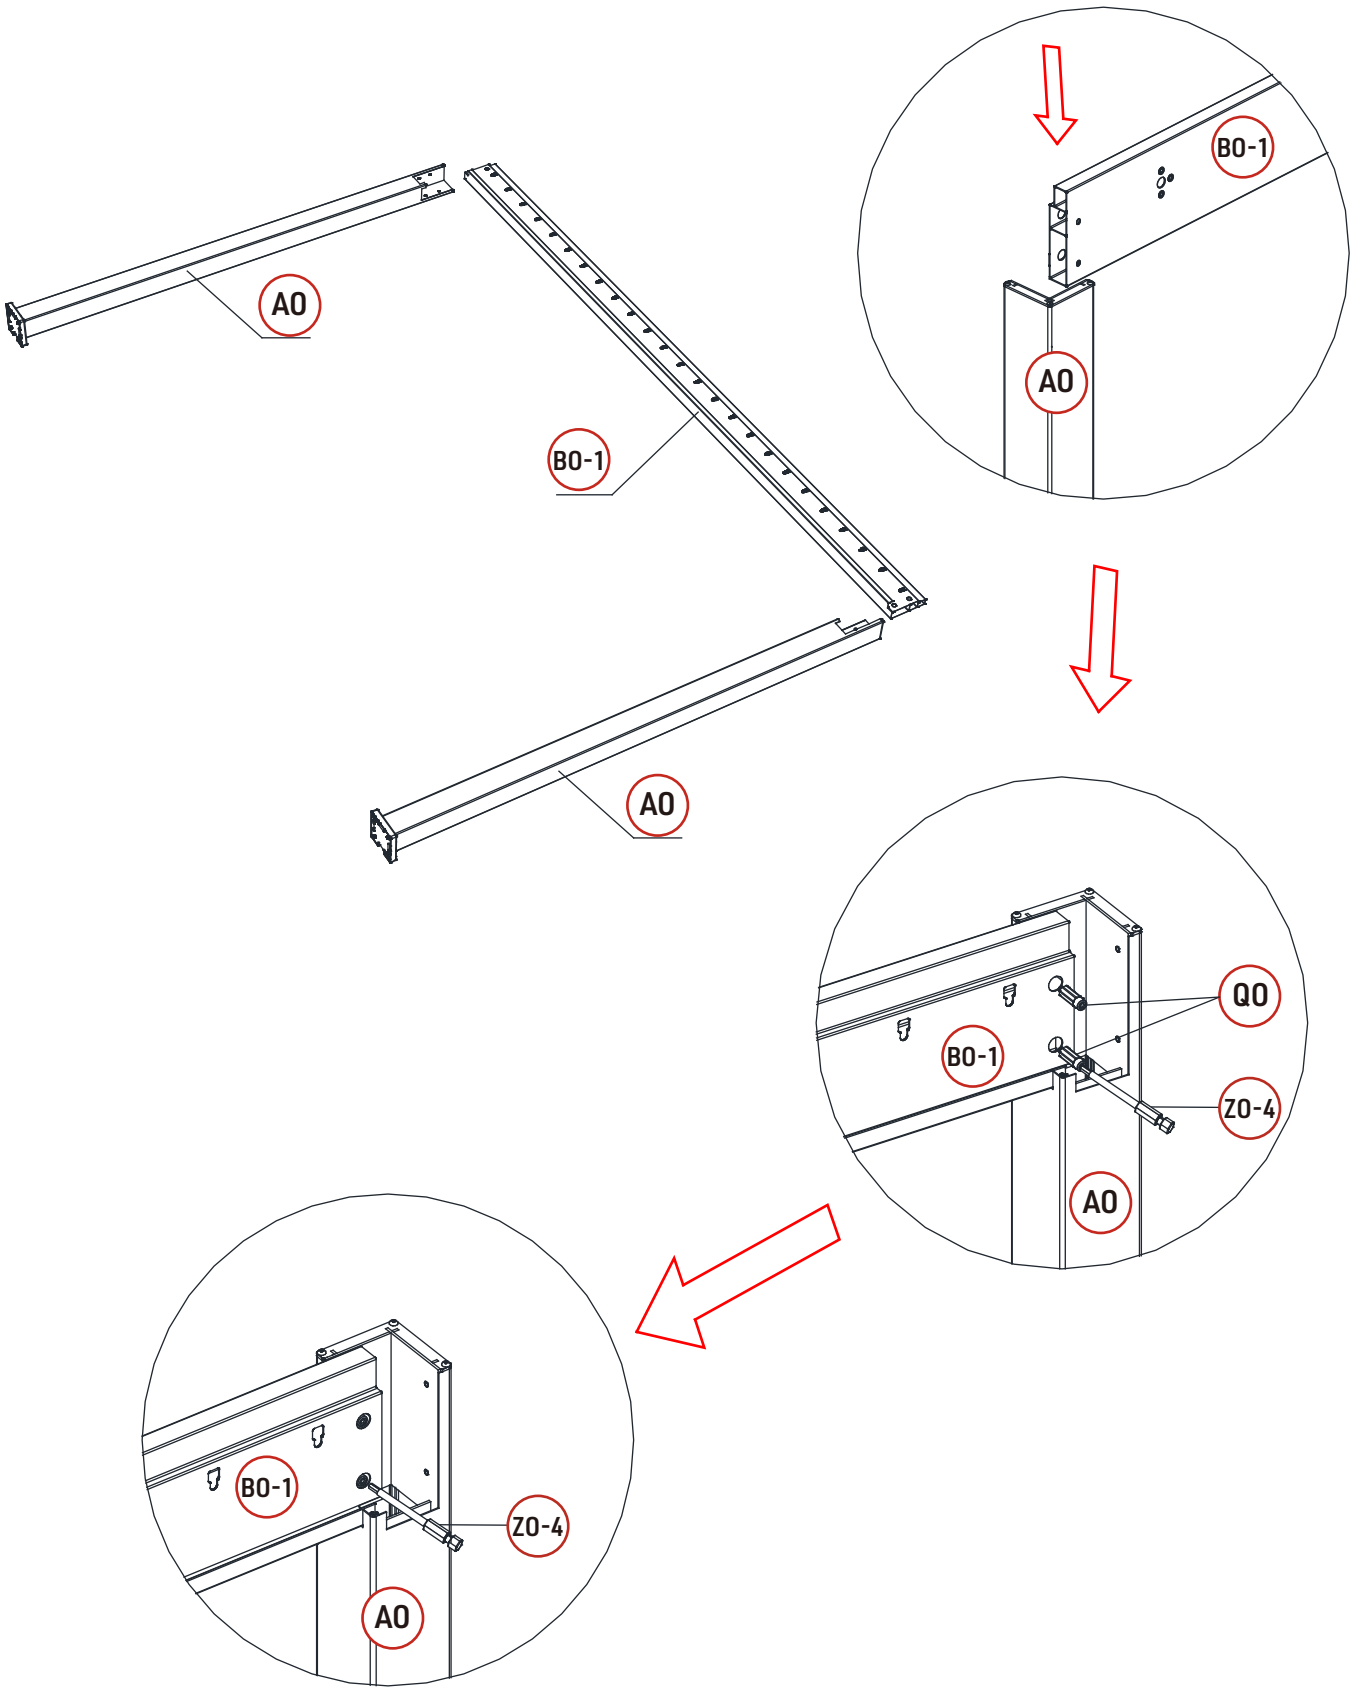

Installation Guide for Pergola 3.6m x 4m

Carton	RET	QTY		REF	QTY		REF	QTY
1/5	(A0)	4		(I0)	4		(J0)	4
	(T0)	16		(X0-1)	16			
2/5	(B0-1)	1		(B0-2)	1		(C0)	2
	(F0)	1		(H0)	1		(N0)	1
	(O0)	1		(P0)	1		(Q0)	16
	(R0)	16		(S0)	50		(U0)	74
	(U0-1)	25		(V0)	75		(X0)	49
	(X0-2)	25		(Y0)	3		(Z0-1)	1
	(Z0-2)	1		(Z0-3)	1		(Z0-4)	1
	(Z0-5)	1		(Z0-6)	1			
3/5	(G0)	7		(K0)	1		(L0)	24
	(L0-1)	25		(M0)	49		(W0)	200
4/5	(G0)	9						
5/5	(G0)	9						

REF	PICTURE	QTY
A0		4PCS
B0-1		1PCS
B0-2		1PCS
C0		2PCS
F0		1PCS
G0		25PCS
H0		1PCS

REF	PICTURE	QTY
IO		4PCS
JO		4PCS
KO		1PCS
LO		24PCS
LO-1		25PCS
MO		49PCS
NO		1PCS
OO		1PCS
PO		1PCS
QO		16PCS
RO		16PCS
SO		50PCS
TO	 8X80	16PCS

REF	PICTURE	QTY
UO	 防松螺母	74PCS
UO-1	 塑料螺母	25PCS
VO		75PCS
WO	 4X16	200PCS
XO	 6X40	49PCS
XO-1	 6X35	16PCS
XO-2	 6X20	25PCS
YO	 6X45	3PCS
ZO-1	 4mm	1PCS
ZO-2	 4mm	1PCS
ZO-3	 6mm	1PCS
ZO-4	 6mm	1PCS
ZO-5	 10mm	1PCS
ZO-6	 T20	1PCS

ATTENTION!!!

Please open the louvers to vertical in winter and snowing weather to protect your pergola!

Tools Required for Installation

 **K0 X1**

X24

X25

X1

X24