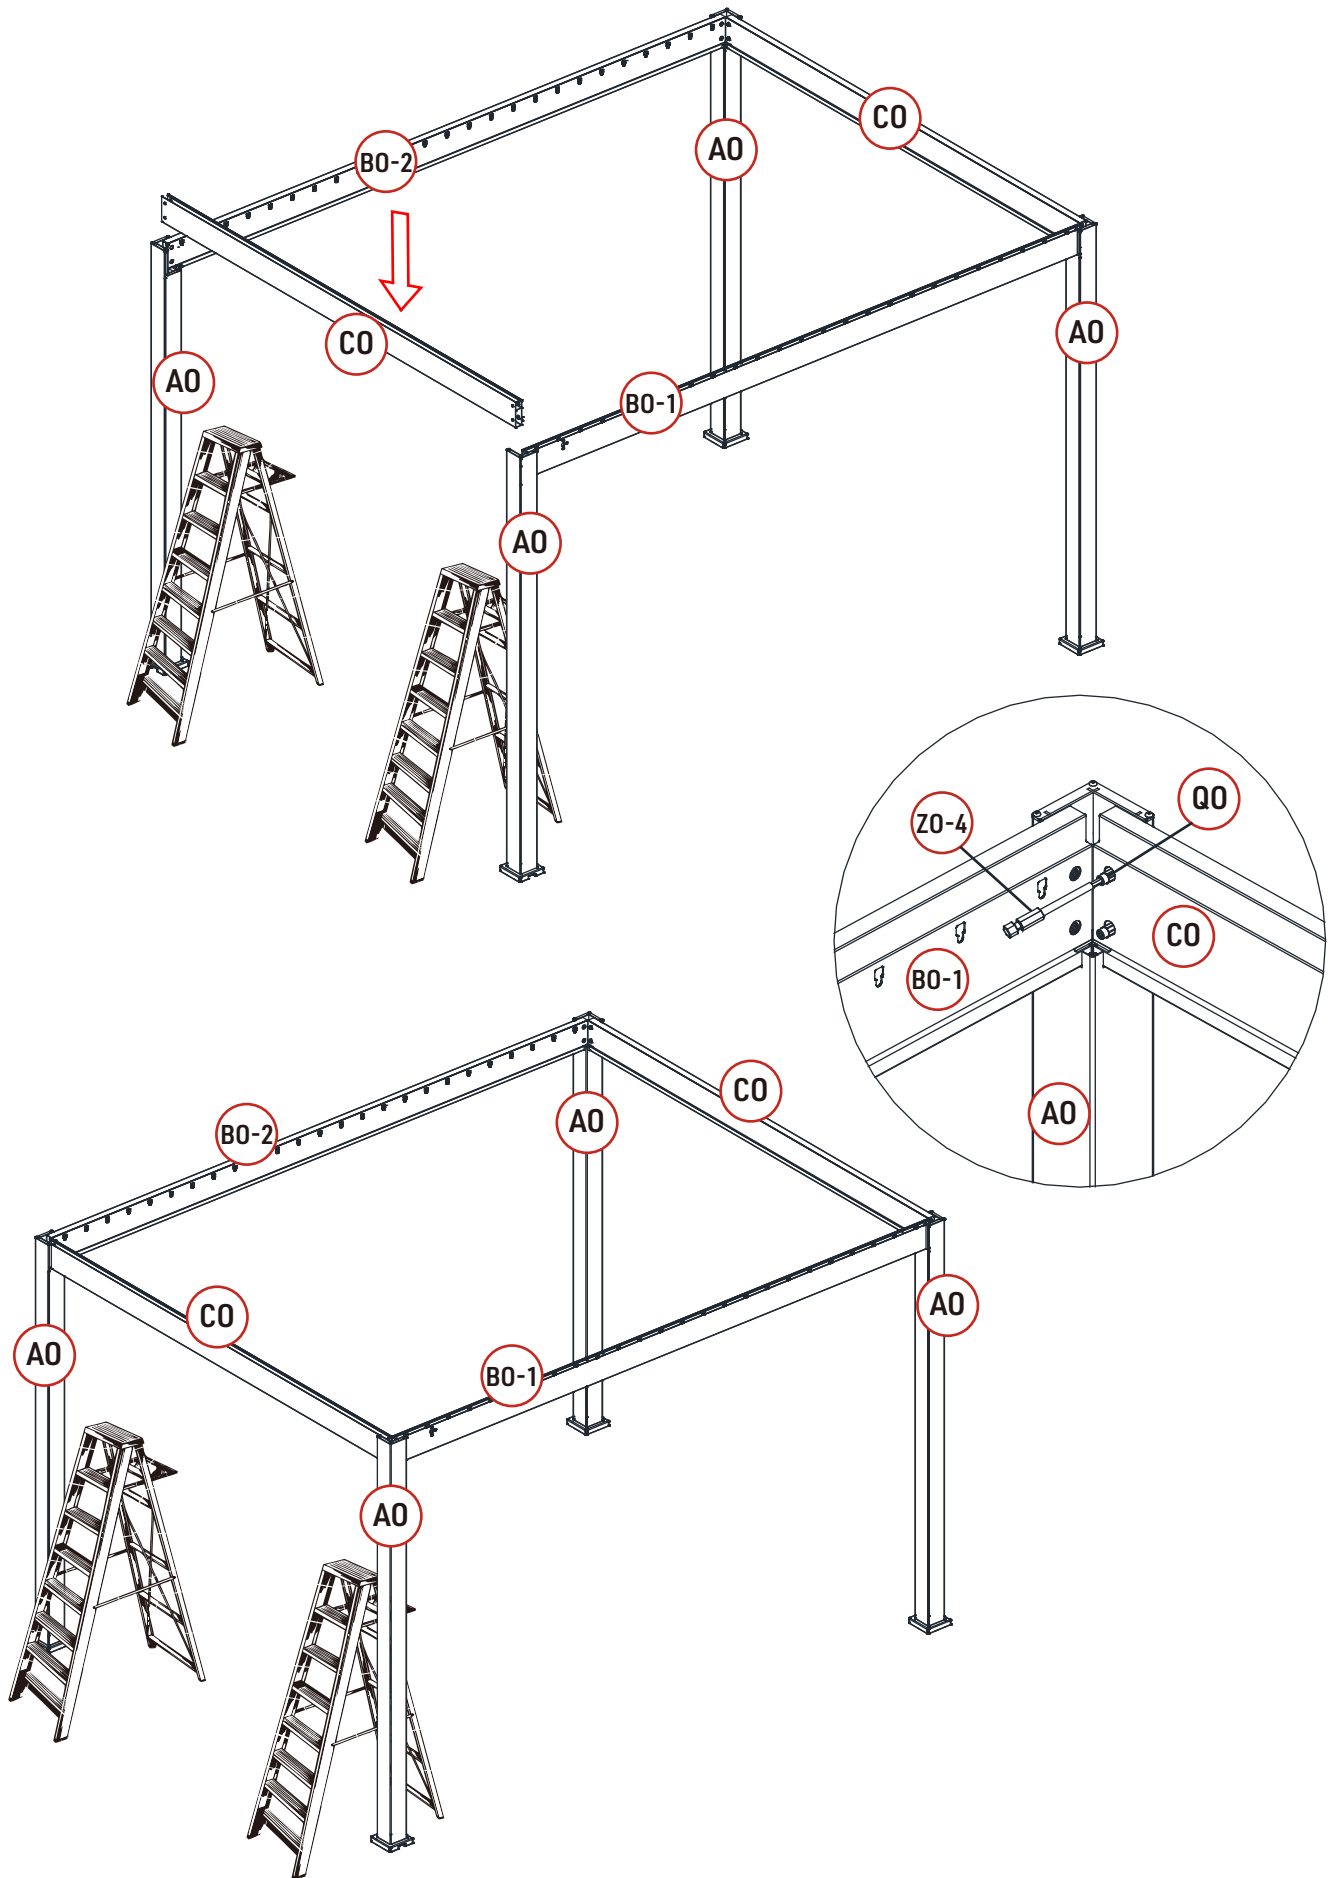

Installation Guide for Pergola 3.6m x 4m

Carton	RET	QTY		REF	QTY		REF	QTY
1/5	(A0)	4		(I0)	4		(J0)	4
	(T0)	16		(X0-1)	16			
2/5	(B0-1)	1		(B0-2)	1		(C0)	2
	(F0)	1		(H0)	1		(N0)	1
	(O0)	1		(P0)	1		(Q0)	16
	(R0)	16		(S0)	50		(U0)	74
	(U0-1)	25		(V0)	75		(X0)	49
	(X0-2)	25		(Y0)	3		(Z0-1)	1
	(Z0-2)	1		(Z0-3)	1		(Z0-4)	1
	(Z0-5)	1		(Z0-6)	1			
3/5	(G0)	7		(K0)	1		(L0)	24
	(L0-1)	25		(M0)	49		(W0)	200
4/5	(G0)	9						
5/5	(G0)	9						

ATTENTION!!!

Please open the louvers to vertical in winter and snowing weather to protect your pergola!

Tools Required for Installation

 **K0 X1**

X24

X25

X1

X24