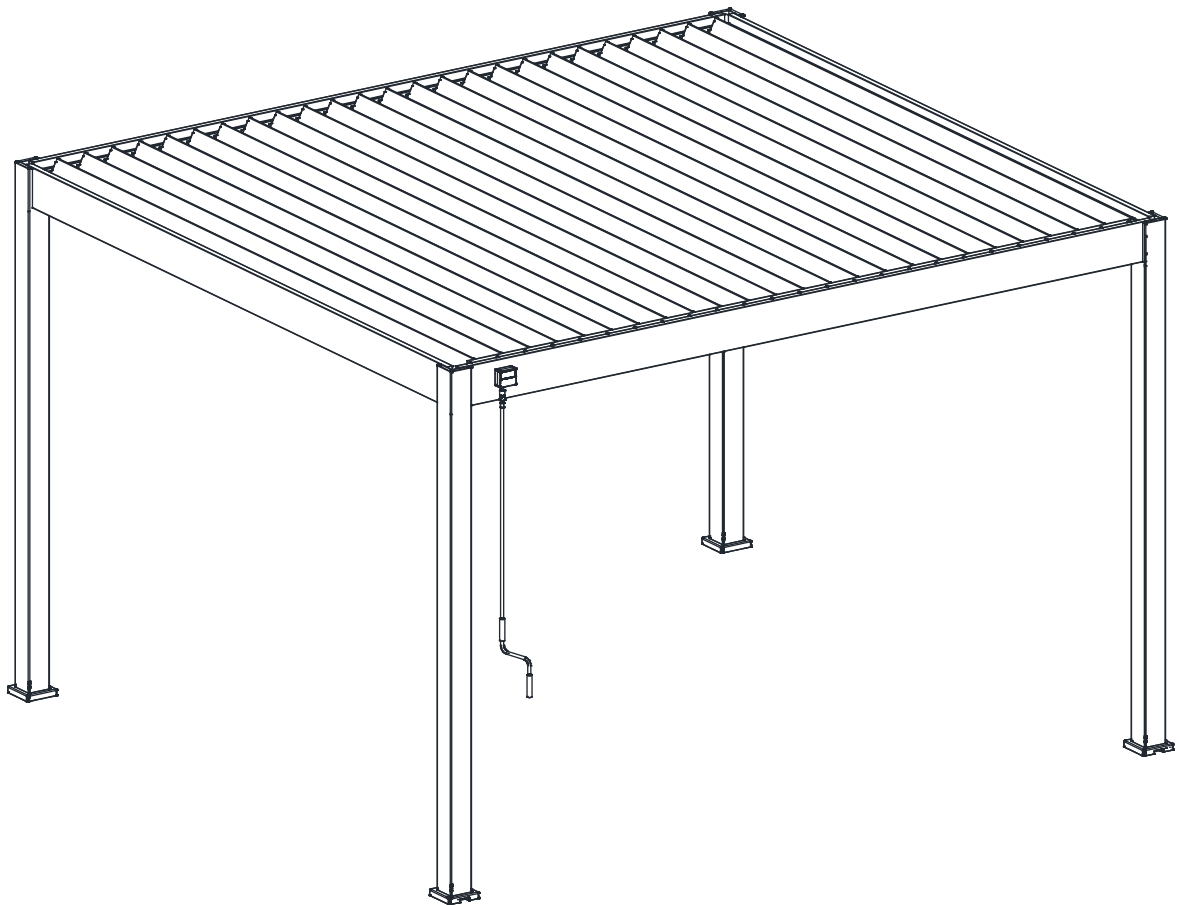

Installation Guide for Pergola 3.6m x 4m

Carton	RET	QTY		REF	QTY		REF	QTY
1/5	(A0)	4		(I0)	4		(J0)	4
	(T0)	16		(X0-1)	16			
2/5	(B0-1)	1		(B0-2)	1		(C0)	2
	(F0)	1		(H0)	1		(N0)	1
	(O0)	1		(P0)	1		(Q0)	16
	(R0)	16		(S0)	50		(U0)	74
	(U0-1)	25		(V0)	75		(X0)	49
	(X0-2)	25		(Y0)	3		(Z0-1)	1
	(Z0-2)	1		(Z0-3)	1		(Z0-4)	1
	(Z0-5)	1		(Z0-6)	1			
3/5	(G0)	7		(K0)	1		(L0)	24
	(L0-1)	25		(M0)	49		(W0)	200
4/5	(G0)	9						
5/5	(G0)	9						

REF	PICTURE	QTY
A0		4PCS
B0-1		1PCS
B0-2		1PCS
C0		2PCS
F0		1PCS
G0		25PCS
H0		1PCS

REF	PICTURE	QTY
IO		4PCS
JO		4PCS
KO		1PCS
LO		24PCS
LO-1		25PCS
MO		49PCS
NO		1PCS
OO		1PCS
PO		1PCS
QO		16PCS
RO		16PCS
SO		50PCS
TO	 8X80	16PCS